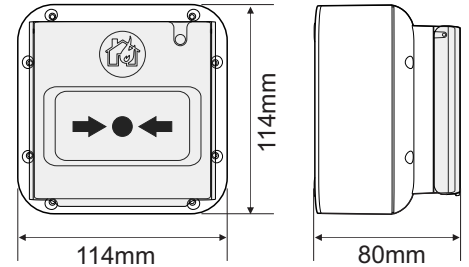

* Beyan edilen IP67 koruma sınıfı, sadece IP67 rakor kullanıldığı durumlarda sağlanır!

CE 17
1293

DoP No: 060

1293-CPR-0538

EVPU: N.B.1293

Teknik ve İşlevsel Özellikler

Besleme gerilimi	15 - 32VDC
Haberleşmesiz güç tüketimi (max)	125µA@27VDC
Haberleşme sırasında güç tüketimi (max)	160µA@27VDC
Alarm durumunda iken güç tüketimi	3mA
Çalışma elemanı tipi	kırılmaz
EN54 - 11 Standardına uygunluk tipi	A
Bağlantı iletkenleri	2.5mm ²
Çalışma ısısı	-10°C ila +60°C arası
Bağıl neme dayanıklılık	(93 ± 3)% @ 40°C
Koruma derecesi	IP67
Montaj	İç ve dış mekân
Ağırlık	~262g
Ebatları	114x114x80mm
Malzeme (plastik malzeme tipi)	ABS, kırmızı

Ambalaj

- **Tekli ambalaj** - Ebatları 118x118x80mm.

Set:

- 1 adet SensoIRIS MCP150 IP67
- 1 adet çalışma elemanını test etme ve bekleme moduna geri yükleme anahtarı
- 2 adet IP67 kablo rakorları konnektörler

- **Çoklu ambalaj** - 40 adet SensoIRIS MCP150 IP67, ebatları 560x362x320 mm

İrtibat Bilgileri:

SensoIRIS MCP150 IP67 Manuel Yangın İhbar Cihazı, dış mekân

EN 54-11/ 17
EN 60529

Bağlantı Diyagramı

Dahili izolatör kullanılmadığı durumda