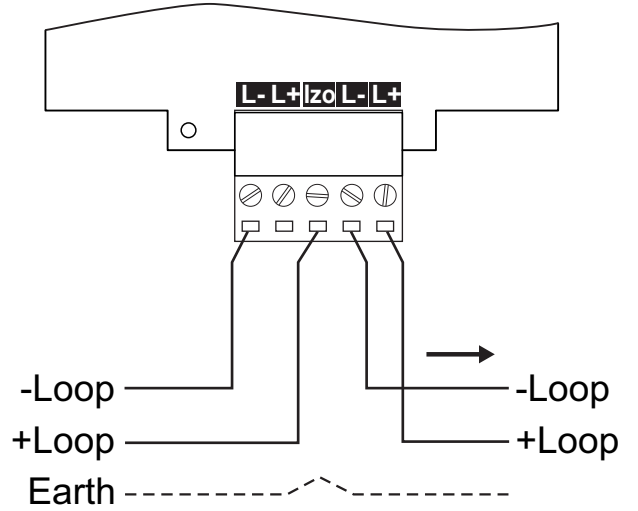

SensoIRIS MCP150 IP67 Manuel Yangın İhbar Cihazı, dış mekân

EN 54-11/ 17
EN 60529

Açıklama

SensoIRIS MCP150 IP67 adreslenebilir manüel yangın ihbar cihazı dış montaj ve aşırı çevre koşullarında* çalışmak için tasarlanmıştır. SensoIRIS MCP150 IP67 dahili izolatör modüllü olup, bu modül kullanıldığında kısa devre durumunda ilave izolatör modülü kullanılmasına ihtiyaç duyulmaksızın çevrimin kesintisiz olarak çalışması sağlanır. Manuel yangın ihbar cihazı, çalışma elemanının istenmeyen çalıştırmalara karşı korunması için şeffaf emniyet kapak montajlı teslim edilir. SensoIRIS MCP150 IP67 panelden beslenir ve haberleşme protokolü üzerinden kontrol edilebilir.

* Beyan edilen IP67 koruma sınıfı, sadece IP67 rakor kullanıldığı durumlarda sağlanır!

CE 17
1293

DoP No: 060

1293-CPR-0538

EVPU: N.B.1293

Teknik ve İşlevsel Özellikler

Besleme gerilimi	15 - 32VDC
Haberleşmesiz güç tüketimi (max)	125µA@27VDC
Haberleşme sırasında güç tüketimi (max)	160µA@27VDC
Alarm durumunda iken güç tüketimi	3mA
Çalışma elemanı tipi	kırılmaz
EN54 - 11 Standardına uygunluk tipi	A
Bağlantı iletkenleri	2.5mm ²
Çalışma ısısı	-10°C ila +60°C arası
Bağıl neme dayanıklılık	(93 ± 3)% @ 40°C
Koruma derecesi	IP67
Montaj	İç ve dış mekân
Ağırlık	~262g
Ebatları	114x114x80mm
Malzeme (plastik malzeme tipi)	ABS, kırmızı

- **Çoklu ambalaj** - 40 adet SensoIRIS MCP150 IP67, ebatları 560x362x320 mm

İrtibat Bilgileri:

SensoIRIS MCP150 IP67 Manuel Yangın İhbar Cihazı, dış mekân

EN 54-11/ 17
EN 60529

Bağlantı Diyagramı

Dahili izolatör kullanılmadığı durumda

Dahili izolatör kullanıldığı durumda

Uyumlu Ürünler

- **IRIS** - Adreslenebilir yangın ihbar paneli, 4 loop, 96 zon
- **IRIS PRO** - Adreslenebilir yangın ihbar paneli, metal kutu, 4 loop, 96 zon
- **SIMPO** - Adreslenebilir yangın ihbar paneli, 2 loop, 48 zon
- **SensoIRIS Programlayıcı** - Adres programlama aygıtı