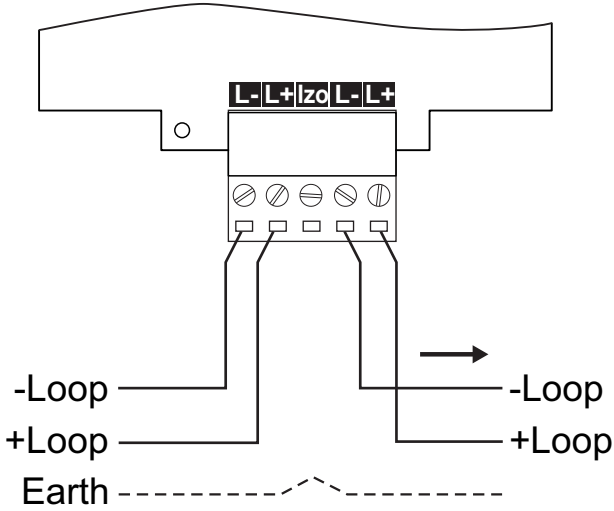

SensoIRIS MCP150 IP67 Manuel Yangın İhbar Cihazı, dış mekân

EN 54-11/ 17
EN 60529

Açıklama

SensoIRIS MCP150 IP67 adreslenebilir manüel yangın ihbar cihazı dış montaj ve aşırı çevre koşullarında* çalışmak için tasarlanmıştır. SensoIRIS MCP150 IP67 dahili izolatör modüllü olup, bu modül kullanıldığında kısa devre durumunda ilave izolatör modülü kullanılmasına ihtiyaç duyulmaksızın çevrimin kesintisiz olarak çalışması sağlanır. Manuel yangın ihbar cihazı, çalışma elemanının istenmeyen çalıştırmalara karşı korunması için şeffaf emniyet kapak montajlı teslim edilir. SensoIRIS MCP150 IP67 panelden beslenir ve haberleşme protokolü üzerinden kontrol edilebilir.

* Beyan edilen IP67 koruma sınıfı, sadece IP67 rakor kullanıldığı durumlarda sağlanır!

CE 17
1293

DoP No: 060

1293-CPR-0538

EVPU: N.B.1293

Teknik ve İşlevsel Özellikler

Besleme gerilimi	15 - 32VDC
Haberleşmesiz güç tüketimi (max)	125µA@27VDC
Haberleşme sırasında güç tüketimi (max)	160µA@27VDC
Alarm durumunda iken güç tüketimi	3mA
Çalışma elemanı tipi	kırılmaz
EN54 - 11 Standardına uygunluk tipi	A
Bağlantı iletkenleri	2.5mm ²
Çalışma ısısı	-10°C ila +60°C arası
Bağıl neme dayanıklılık	(93 ± 3)% @ 40°C
Koruma derecesi	IP67
Montaj	İç ve dış mekân
Ağırlık	~262g
Ebatları	114x114x80mm
Malzeme (plastik malzeme tipi)	ABS, kırmızı

Ambalaj

- **Tekli ambalaj** - Ebatları 118x118x80mm.

Set:

- 1 adet SensoIRIS MCP150 IP67
- 1 adet çalışma elemanını test etme ve bekleme moduna geri yükleme anahtarı
- 2 adet IP67 kablo rakorları konnektörler

- **Çoklu ambalaj** - 40 adet SensoIRIS MCP150 IP67, ebatları 560x362x320 mm

İrtibat Bilgileri:

SensoIRIS MCP150 IP67 Manuel Yangın İhbar Cihazı, dış mekân

EN 54-11/ 17
EN 60529

Bağlantı Diyagramı

Dahili izolatör kullanılmadığı durumda